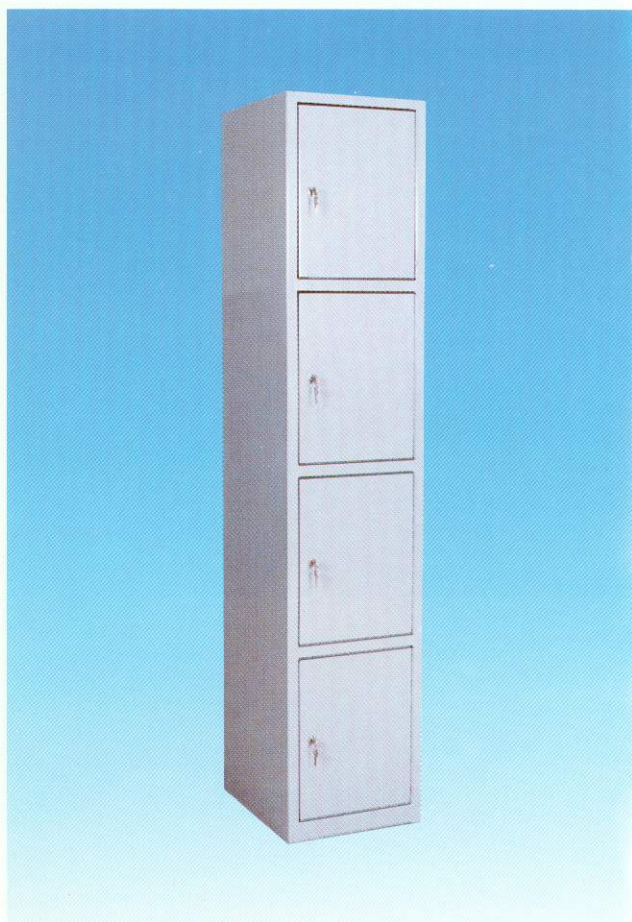

دولاب ملابس ضلفتين للملاعب والعمال كالون
لكل ضلفة. 301
قياس ١٨٣ × ٤٥ × ٥٠ سم عمق.

301

302

دولاب ملابس معدني أربع ضلف .
قياس ١٨٣ × ٤٥ × ٥٠ عمق .

دولاب ملابس ثمانية ضلف .
قياس ١٨٣ × ٩٠ × ٥٠ عمق .

303