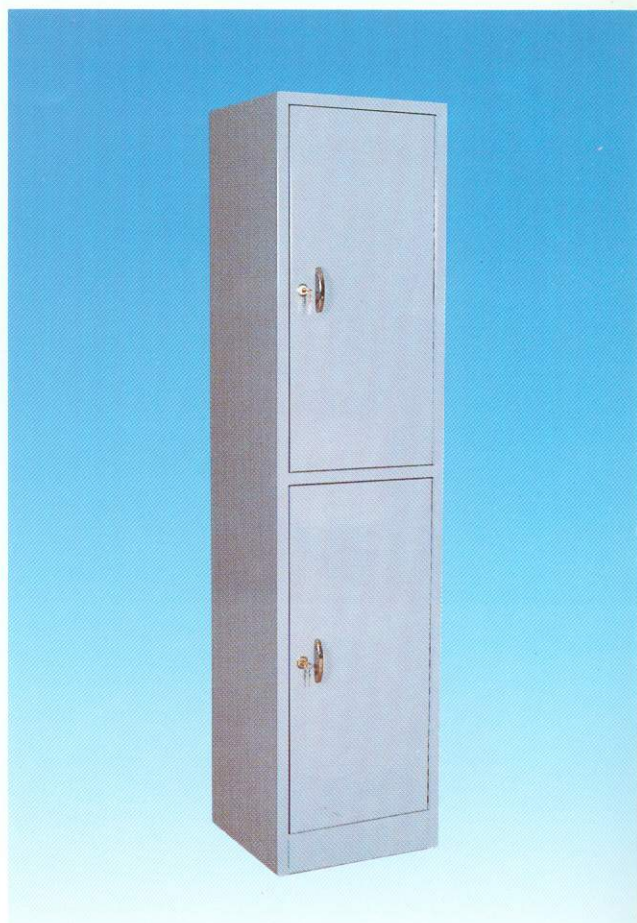

دولاب ملابس ضلفتين للملاعب والعمال كالون
لكل ضلفة. 301
قياس ١٨٣ × ٤٥ × ٥٠ سم عمق.

301

302

دولاب ملابس معدني أربع ضلف .
قياس ١٨٣ × ٤٥ × ٥٠ عمق .

دولاب ملابس ثمانية ضلف .
قياس ١٨٣ × ٩٠ × ٥٠ عمق .

303