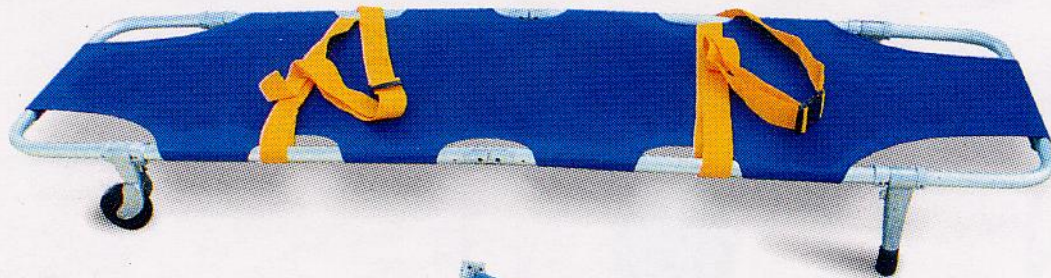

* The DYC-87B head-part can be adjusted 0°~65°.

MLF999-A 型折叠担架

MODEL MLF999-A FOLDING STRETCHER

Connect With Us

苏张家港市红旗镇 ADD:JIANGSU ZHANGJIAGANG HONGQI TOWN 邮编(P.C.): 215623
TEL): 0520-8640800 8964080 8964081 传真(FAX): 0520-8640489
www.tengda.com.cn E-mail:tengda@public1.sz.js.cn