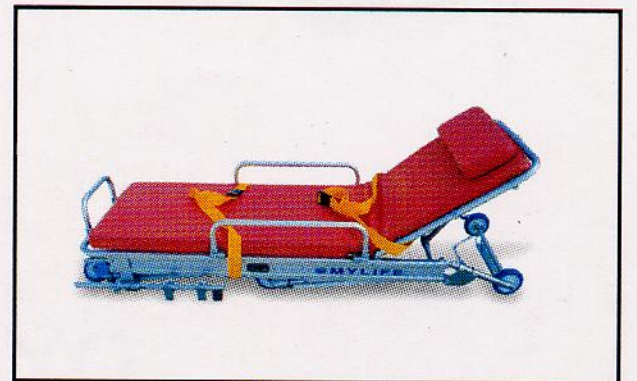

# MLF999-C 型自动上车担架

MLF999-C MODEL AUTOMATIC LOADING STRETCHER

سوماتكو  
SOMATCO  
www.somatco.com

Connect With Us