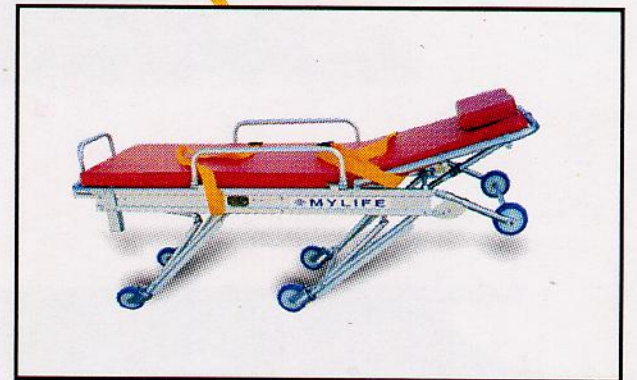

# MLF999-C 型自动上车担架

MLF999-C MODEL AUTOMATIC LOADING STRETCHER

سوماتكو  
SOMATCO  
www.somatco.com

Connect With Us