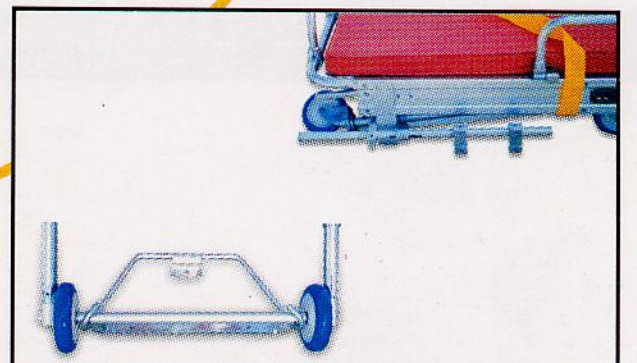

# MLF999-C 型自动上车担架

MLF999-C MODEL AUTOMATIC LOADING STRETCHER

سوماتكو  
SOMATCO  
www.somatco.com

Connect With Us