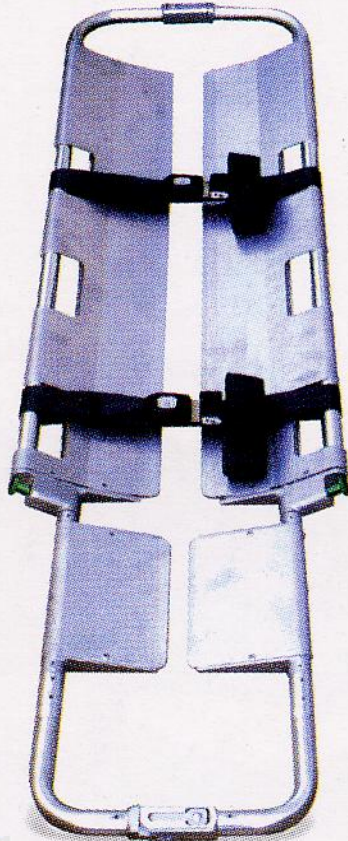

MLF999-E 型铲式担架

MLF999-E MODEL SCOOP STRETCHER

Connect With Us

سوماتكو
SOMATCO
www.somatco.com