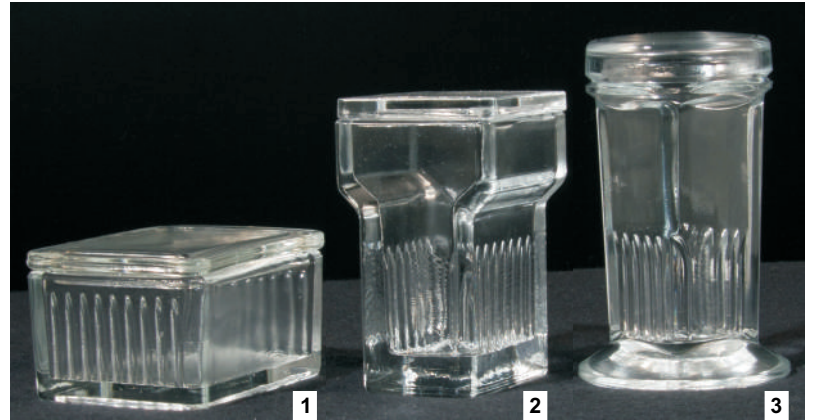

Staining jar | Cubeta para tinción | Cuve à coloration

Ref.	Type Tipo Type	For slides	Box
4430700	1 Schiefferdecker	10	1
4431000	2 Hellendahl	8	1
4430800	3 Coplin	5	1

Ref.	Features Características Caractéristiques	For slides	Box
4430900	complete completa complète	10	1
4430901	1 cover tapa couvercle		1
4430902	2 dish base fond		1
4430903	1 2 cover and dish tapa y base couvercle et fond		1
4430907	3 glass tray cestillo support	10	1
4430905	4 metal handle gancho de alambre tringle en acier		1
4430904	3 4 castillon con gancho de alambre support avec tringle en acier	10	1

Staining trough | Cubeta | Cuve

Ref.	Size (mm)	Box
4431102*	Ø 100 x 210	1
9095022	Ø 125 x 210	1

* With cover | Con tapa | Avec couvercle

Cylindrical

Cilíndrica

Cylindrique

Ref.	Size (mm)	Box
9095034	100 x 40 x 50	1
4430600	140 x 70 x 45	1
4430601	200 x 100 x 50	1