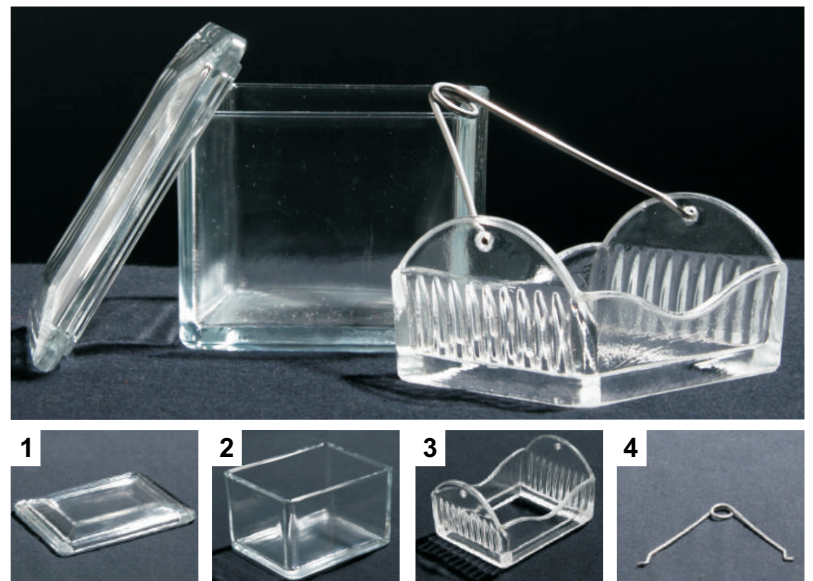

Staining jar | Cubeta para tinción | Cuve à coloration

Ref.	Type Tipo Type	For slides	Box
4430700	1 Schiefferdecker	10	1
4431000	2 Hellendahl	8	1
4430800	3 Coplin	5	1

Ref.	Features Características Caractéristiques	For slides	Box
4430900	complete completa complète	10	1
4430901	1 cover tapa couvercle		1
4430902	2 dish base fond		1
4430903	1 2 cover and dish tapa y base couvercle et fond		1
4430907	3 glass tray cestillo support	10	1
4430905	4 metal handle gancho de alambre tringle en acier		1
4430904	3 4 castillon con gancho de alambre support avec tringle en acier	10	1

Staining trough | Cubeta | Cuve

Ref.	Size (mm)	Box
4431102*	Ø 100 x 210	1
9095022	Ø 125 x 210	1

* With cover | Con tapa | Avec couvercle

Cylindrical

Cilíndrica

Cylindrique

Ref.	Size (mm)	Box
9095034	100 x 40 x 50	1
4430600	140 x 70 x 45	1
4430601	200 x 100 x 50	1

Rectangular

Rectangular

À faces parallèles